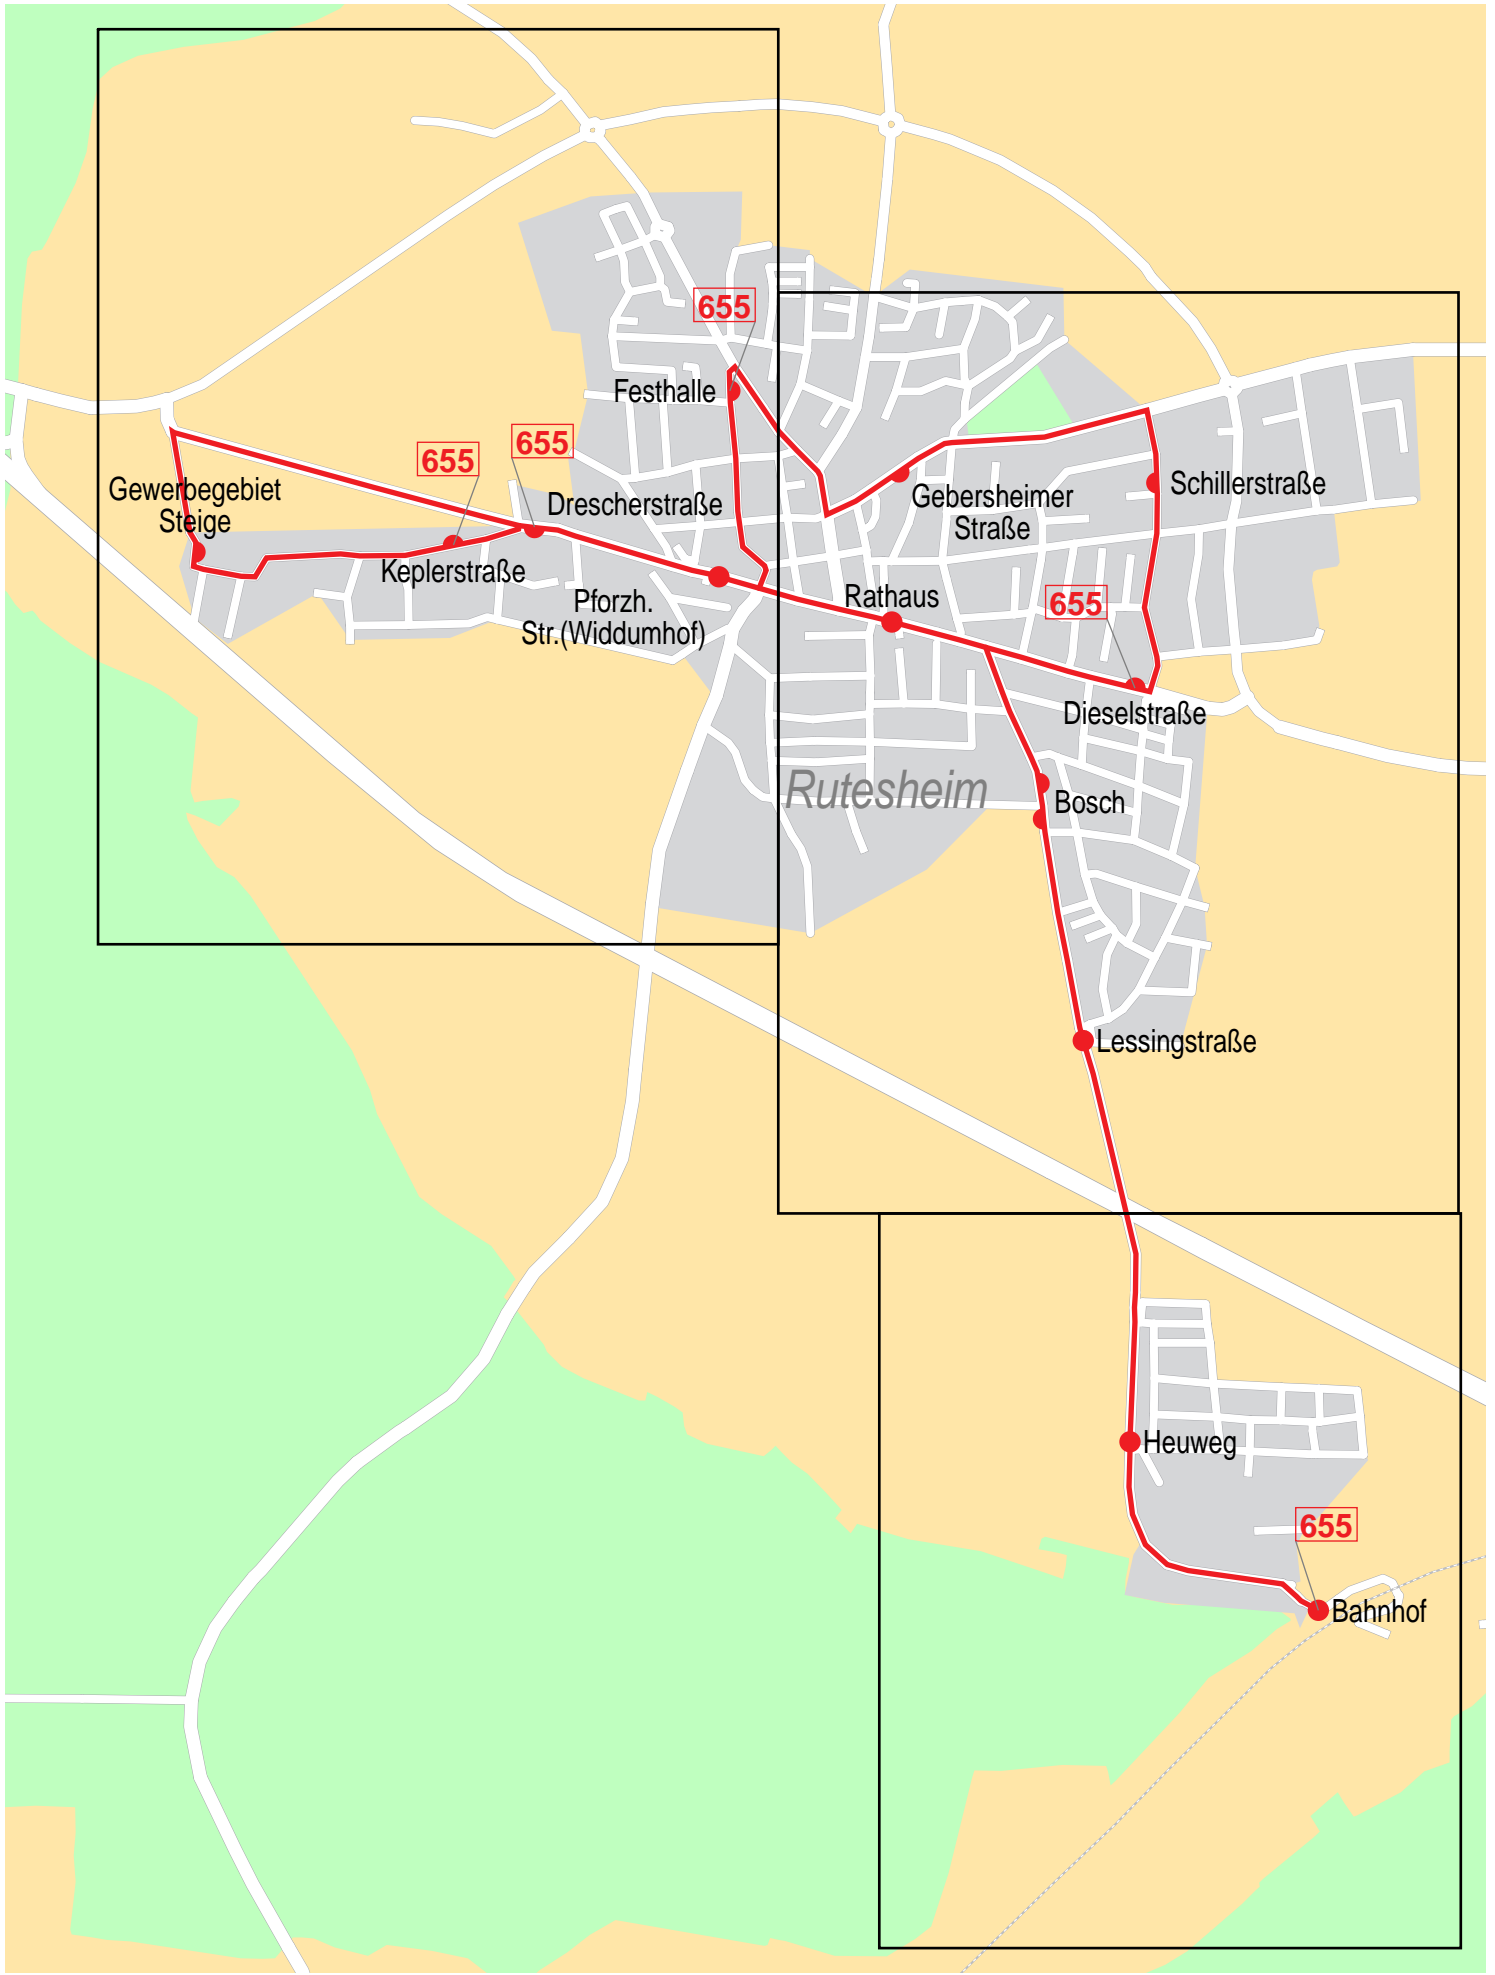

ONE fishmart, Moltkestraße 1
Schreibwaren Schilling, Pfarrstr. 10
Backshop Sehne Perouse Hauptstr 1
Bürgeramt der Stadtverwaltung im Rathaus (EG Zimmer 101).

Durchgehender 30-Minuten-Takt Montag bis Freitag von 6 Uhr bis 19 Uhr und Samstag von 8.30 Uhr bis 15 Uhr auf der bewährten Route: S-Bahnhof, Heuweg, Lessingstraße, Bosch und Rathaus

←

MONTAG - FREITAG

Rutesheim Festhalle		17.25		18.25																		
- Gebersheimer Straße		17.26		18.26																		
- Schillerstraße		17.28		18.28																		
- Dieselstraße		17.29		18.29																		
- Keplerstraße	16.56	⚡	17.56	⚡																		
- Gewerbegebiet Steige	16.58	⚡	17.58	⚡																		
- Drescherstraße	17.00	⚡	18.00	⚡																		
- Pforzh. Str.(Widdumhof)	17.01	⚡	18.01	⚡																		
- Rathaus	17.03	17.33	18.03	18.33																		
- Bosch	17.05	17.35	18.05	18.35																		
- Lessingstraße	17.06	17.36	18.06	18.36																		
- Heuweg	17.07	17.37	18.07	18.37																		
- Bahnhof an	17.08	17.38	18.08	18.38																		
S6 Rutesheim ab	17.16	17.46	18.16	18.46																		
S6 Weil der Stadt an	17.25	17.55	18.25	18.55																		
S6 Rutesheim ab	17.14	17.44	18.14	18.44																		
S6 Hauptbahnhof an	17.42	18.12	18.42	19.12																		

Verlauf der Linie 655

250 m 500 m 750 m 1 km

© NAVTEQ/PTV AG/Map&Guide